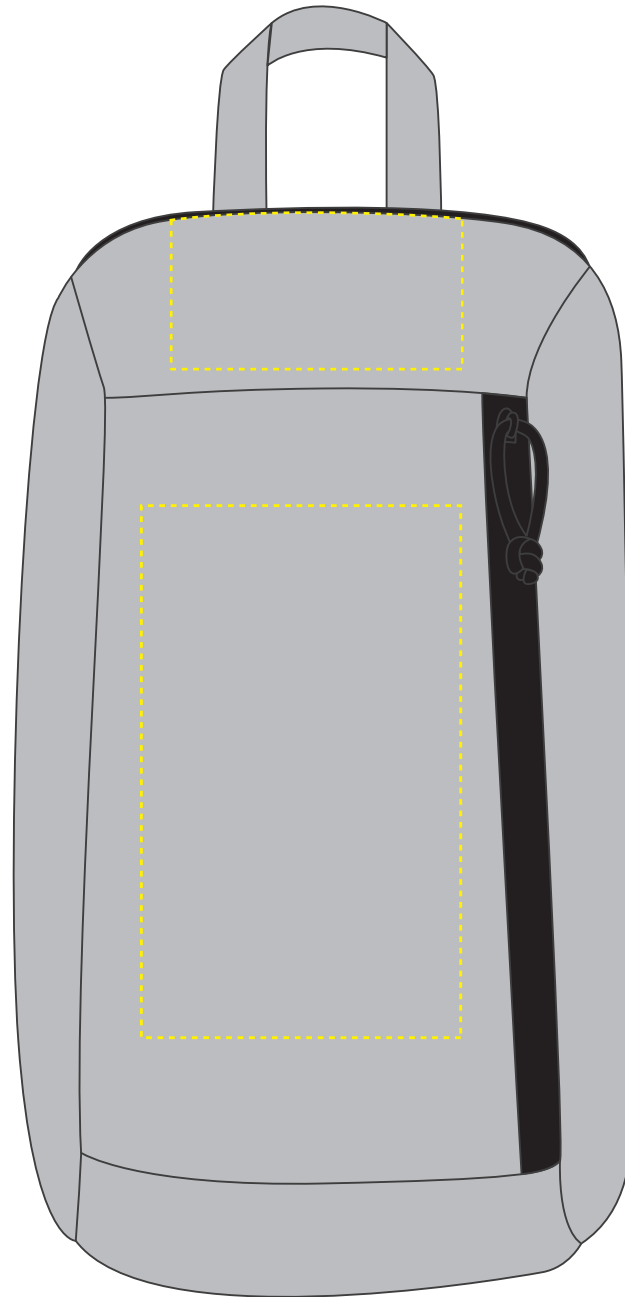

# 1815024 Rucksack/ backpack FLOW

Fläche für Ihr Logo (B 9 cm x H 8 cm / B 11 cm x H 17 cm)  
area for your logo (W 9 cm x H 8 cm / W 11 cm x H 17 cm)

## Taschenmaß (BxHxT) / size of the bag (WxHxD):

22 cm x 40 cm x 11 cm